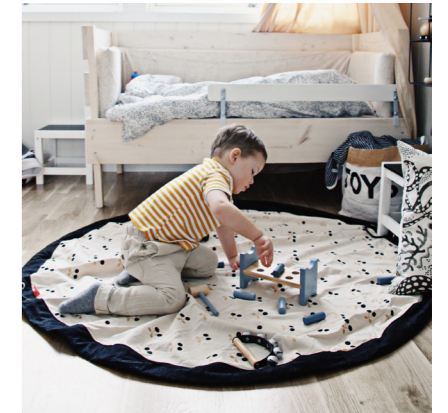

@mamiianett